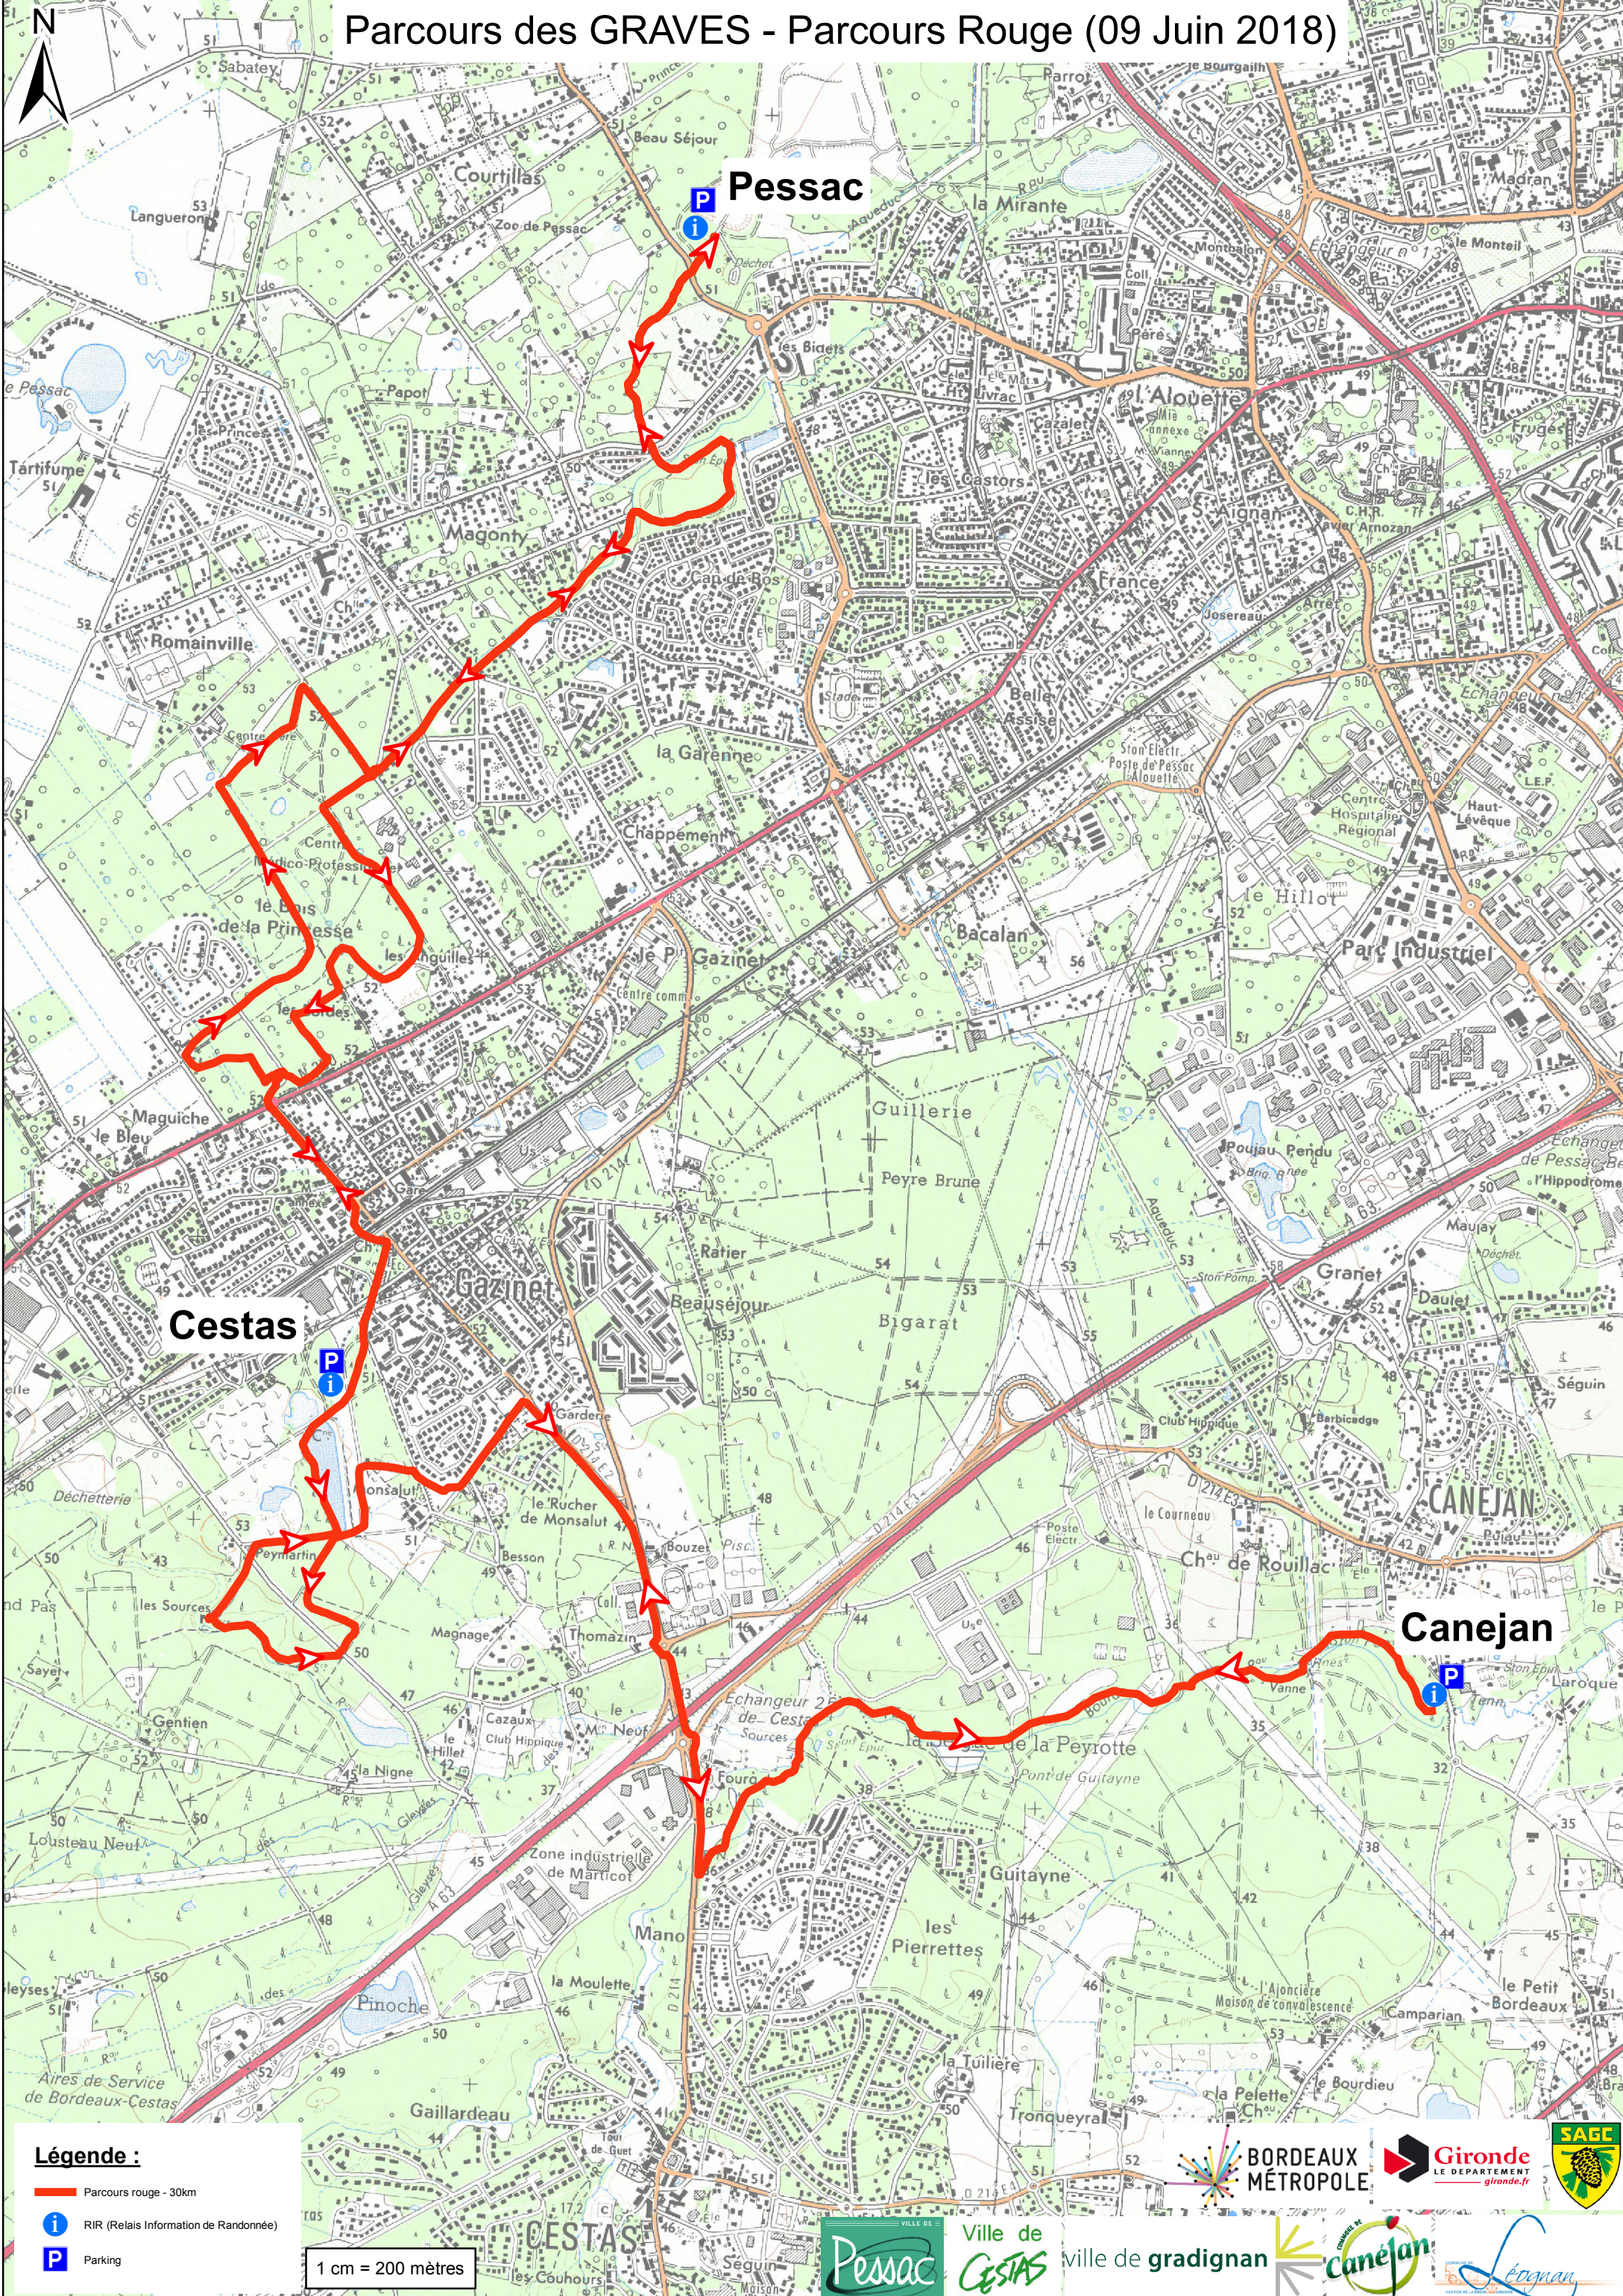

# Parcours des GRAVES - Parcours Rouge (09 Jun 2018)

## Légende :

-  Parcours rouge - 30km
-  RIR (Relais Information de Randonnée)
-  Parking

1 cm = 200 mètres

BORDEAUX MÉTROPOLE  
Gironde LE DÉPARTEMENT  
SAGC  
VILLE DE Pessac  
VILLE DE CESTAS  
VILLE DE gradignan  
CANEJAN  
LEGNAN