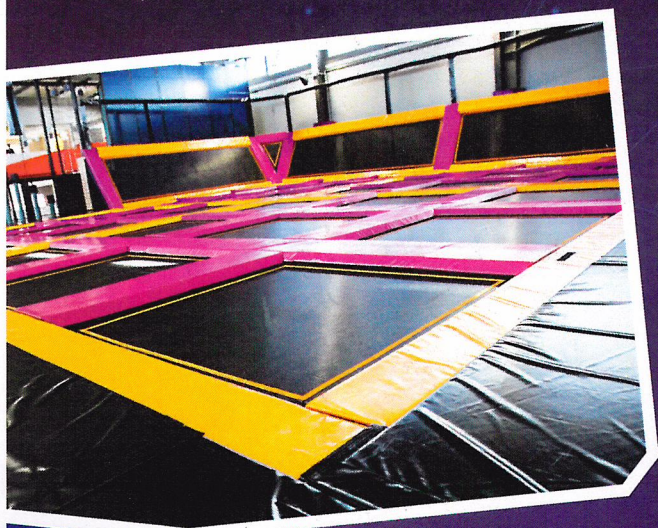

Votre **nouveau complexe**

Loisirs

4 rue de l'Orme de la Croix
10600 LA CHAPELLE ST LUC

Family Space

TRAMPOLINE

BOWLING

LASER MAXX

SNOOKBALL

JEUX D'ARCADES