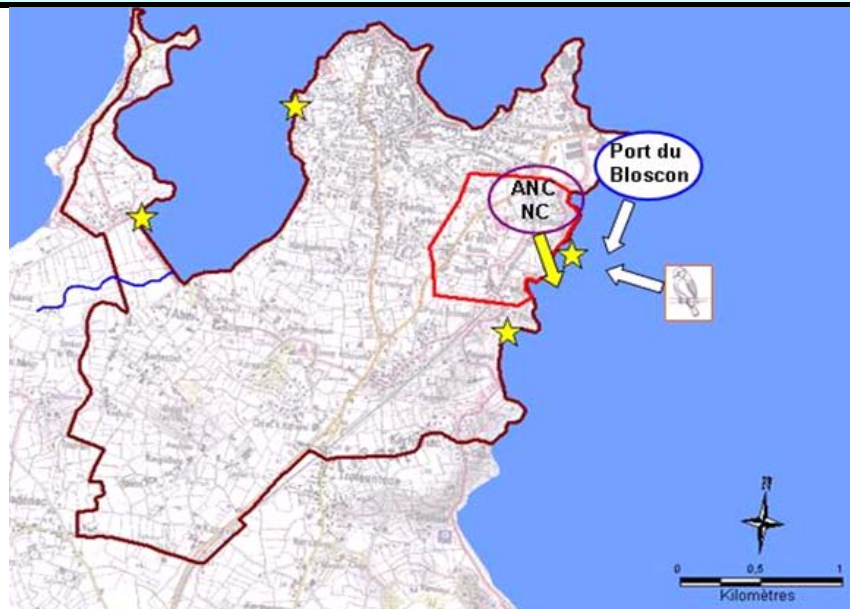

Date d'élaboration du profil : Janvier 2011

Mise à jour du : 1^{er} Juin 2011

Caractéristiques de la baignade

Nom de la baignade : Traon Erc'h
Commune : ROSCOFF
Département : Finistère
Région : Bretagne
Personne responsable de l'eau de baignade : Maire de Roscoff
Période d'ouverture : toute l'année
Période de surveillance : pas de surveillance
Heures de surveillance : pas de surveillance
Fréquentation journalière (saison estivale) : inconnue
Localisation du point de suivi ARS : x = 136322 , y = 2431580
Accessibilité aux animaux : animaux interdits

Schéma de la zone de baignade

Historique de la qualité de l'eau de baignade (Directive 76/160/CEE)

Année	2005	2006	2007	2008	2009	2010
Classement				B	B	B

A : Eau de bonne qualité - B : Eau de qualité moyenne - C : Eau pouvant être momentanément polluée - D : Eau de mauvaise qualité

Présentation de la zone d'étude

- Zone de baignade
- Périmètre immédiat

Source potentielle de pollution microbologique

- Assainissement Non Collectif (NC : non conformes)
- Oiseaux

Niveau d'impact de la source de pollution